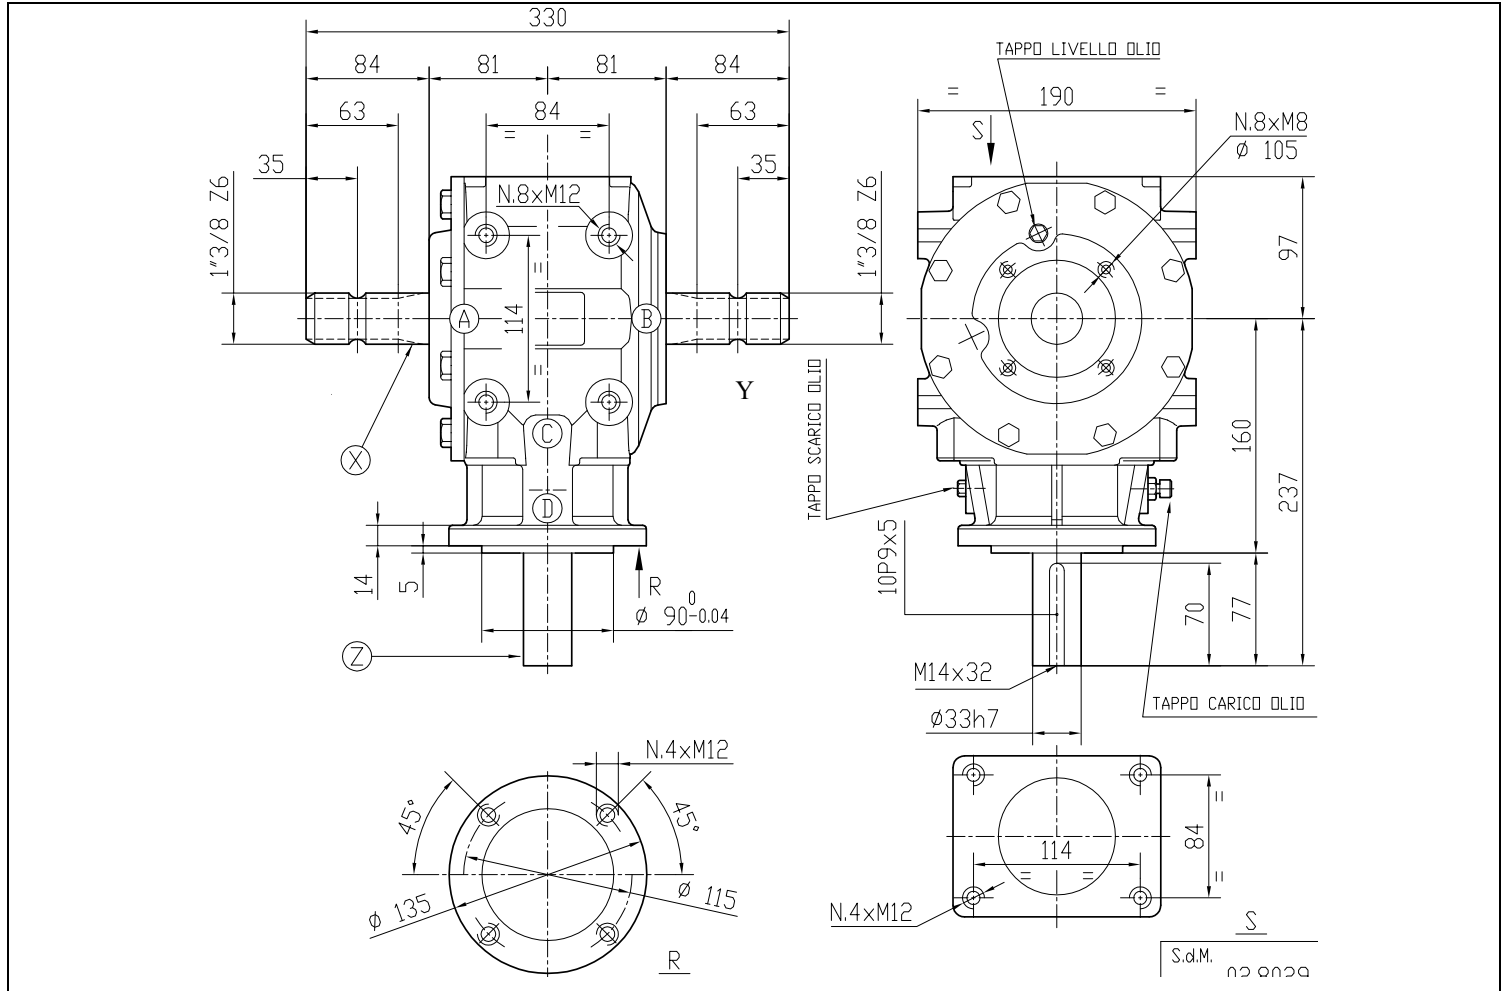

Codice Prodotto <i>Product Code</i>	9.311.703.00	 Fornito Privo di Lubrificante! Supplied without oil!
Descrizione <i>Description</i>	TV-311H	

Tipo * Type *	Rapporto Ratio	Giri entrata Input r.p.m.	Potenza entrata Input Power [kW]	Momento Torcente Uscita Output Torque [daNm]	Peso Weight [kg]	Albero Ingresso Input shaft	Sensi di Rotazione Direction of Rotation
R	1,93:1	540	27,9	92,5	23,5	Z	
M	1:1,93	540	44,4	35,9		X-Y	

* Tipo: M= Moltiplicatore di Giri R= Riduttori di Giri O= Rinvio 1:1 RC= Riduttore Cambio di Velocità RM= Moltiplicatore Cambio di Velocità
 * Type: M= Speed Increaser R= Reducer O= Gearbox 1:1 RC= Speed-Change Reducer RM= Speed-Change Increaser